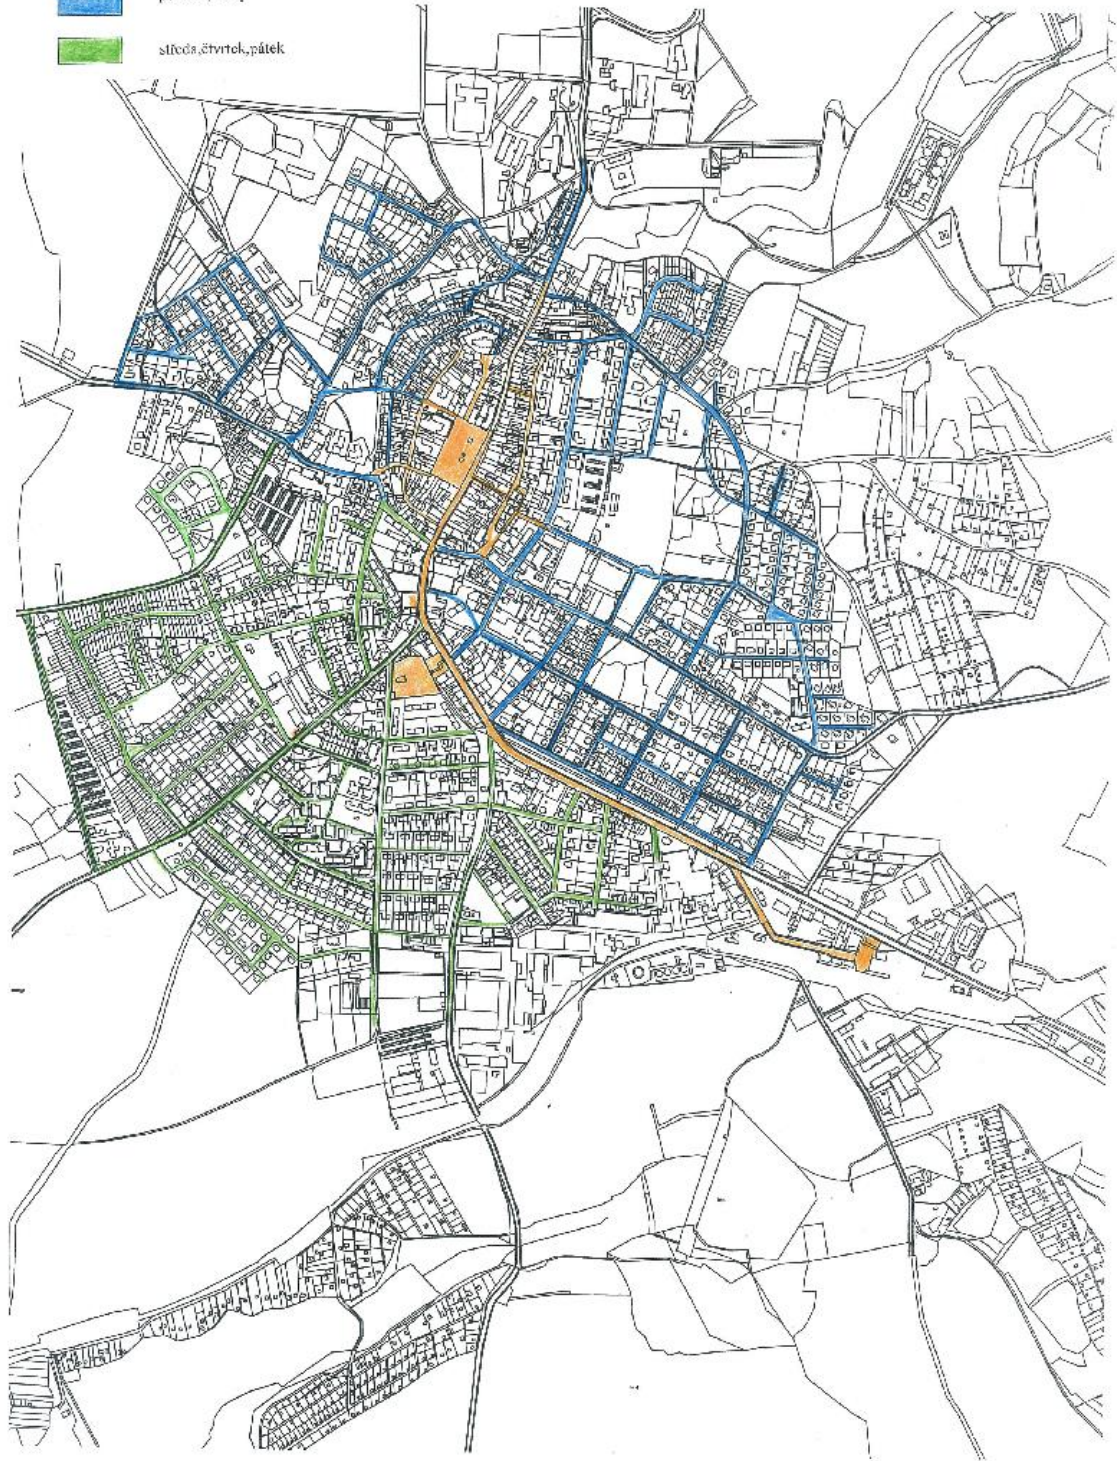

Příloha č. 2

Část A- mění úklid

-  každý den
-  pondělí, úterý
-  středa, čtvrtek, pátek

Přiloha č. 2

Část B- strojní úklid

-  1x za 14 dní
-  1x za měsíc
-  2x za rok (duben, září až říjen)